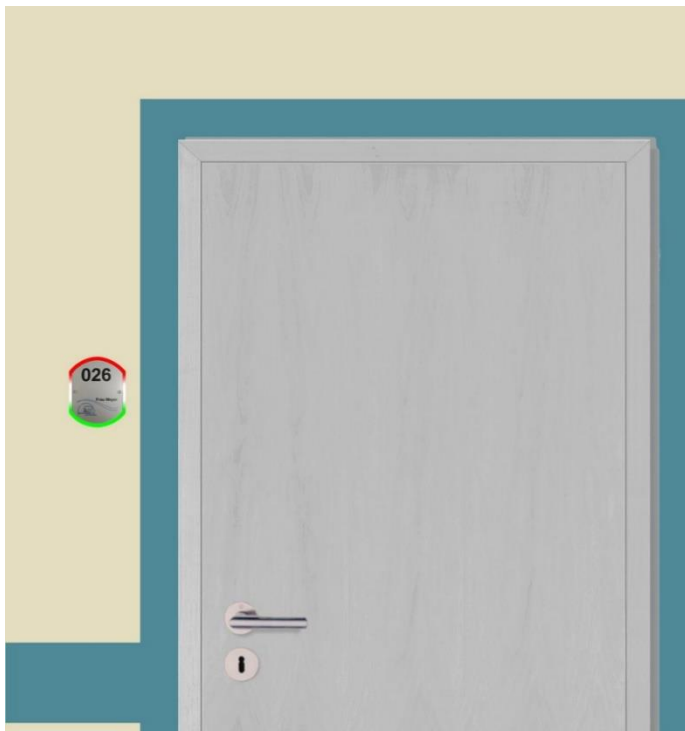

Kronos Design LED Acryl-Signalschild

Ein elegantes Acryl-Signalschild in optisch sehr ansprechendem Design mit highgrade LED-Anzeigen, die gem. DIN/VDE 0834 180° durchgängig sichtbar sind. Betriebsspannung ist 24V. Mit einer Tiefe von 16 mm ist das Schild sehr flach. Akustischer Signalgeber als Zusatzoption.

Das Kronos Signalschild kann genauso aufputz wie auf diversen Unterputzdosen oder 55er Schalterdosen montiert werden.

Die nicht hintergrundbeleuchtete Schildeinlage ist beliebig auswechselbar. Ohne aktive Leucht-Anzeigen ist die Kronos Serie nicht von einem normalen Türschild zu unterscheiden.

Abmessungen Kronos:

102 x 125 x 16 mm (BxHxT) ±5%

Zusatzoption:

Signaladapter für Kronos Schild als Unterbau mit und ohne Intervall.

Der Schallpegel beträgt 76db/10cm.

Kronos Schildvarianten:

Das Kronos ist als Hinweisschild ohne Leuchtanzeigen und ein- bis dreifarbig erhältlich. Das dreifarbige Schild hat die Farb-Reihenfolge **rot**, weiß, **grün**.

Weitere Farbvarianten sowie Schilder mit anderen Spannungsausführungen auf Anfrage.