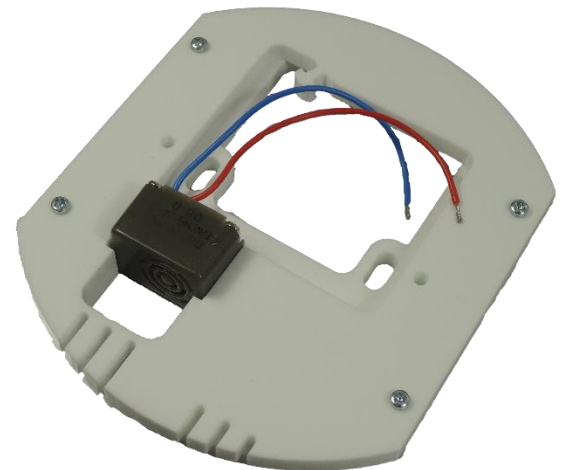

Kronos Design LED Acryl-Signalschild

Ein elegantes Acryl-Signalschild in optisch sehr ansprechendem Design mit highgrade LED-Anzeigen, die gem. DIN/VDE 0834 180° durchgängig sichtbar sind. Betriebsspannung ist 24V. Mit einer Tiefe von 16 mm ist das Schild sehr flach. Akustischer Signalgeber als Zusatzoption.

Das Kronos Signalschild kann genauso aufputz wie auf diversen Unterputzdosen oder 55er Schalterdosen montiert werden.

Die nicht hintergrundbeleuchtete Schildeinlage ist beliebig auswechselbar. Ohne aktive Leucht-Anzeigen ist die Kronos Serie nicht von einem normalen Türschild zu unterscheiden.

Abmessungen Kronos:

102 x 125 x 16 mm (BxHxT) ±5%

Zusatzoption:

Signaladapter für Kronos Schild als Unterbau mit und ohne Intervall.

Der Schallpegel beträgt 76db/10cm.

Kronos Schildvarianten:

Das Kronos ist als Hinweisschild ohne Leuchtanzeigen und ein- bis dreifarbig erhältlich. Das dreifarbige Schild hat die Farb-Reihenfolge **rot**, weiß, **grün**.

Weitere Farbvarianten sowie Schilder mit anderen Spannungsausführungen auf Anfrage.