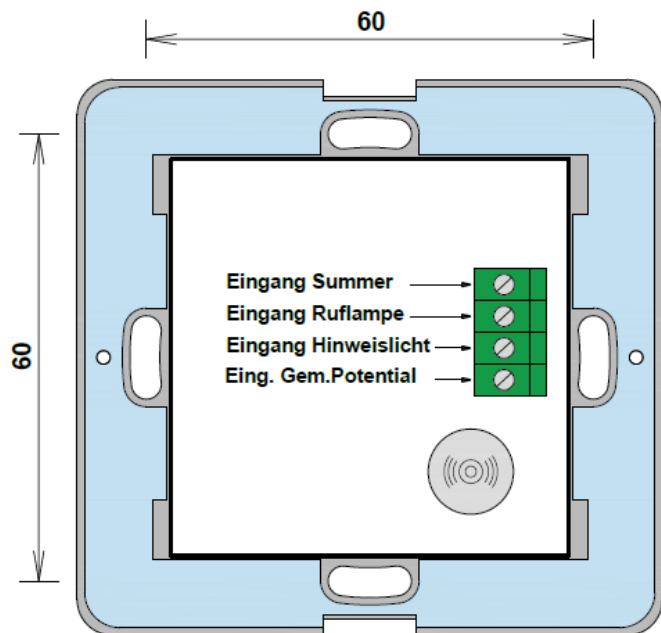

Anschaltung Duo WC-Signalleuchte:

Duo WC-Signalleuchte blau/rot mit Signalgeber, Individual: Artikelnummer: 230.070.4

Seitenansicht:

Anschaltung:

Eingang Summer	+24	GND
Eingang Ruflampe (rot)	+24	GND
Eingang Hinweislicht (blau)	+24	GND
Eing gem. Potential	GND	+ 24 V

Technische Daten:

Montage:	Aufputz
Betriebsspannung:	24V DC / 20 mA pro Farbe, Signalgeber 60 mA
Lautstärke:	85 dB
Schutzart:	IP 44
Maße:	80 x 88 x 89 mm
Gewicht:	ca. 105 g

Zubehör- und Ersatzteile

Diese sind auf der Internetseite der Fa. Lehmann Electronic GmbH hinterlegt.