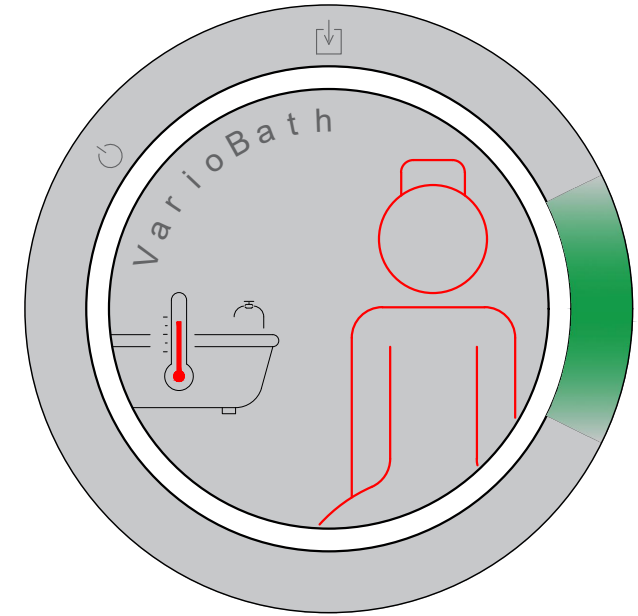

Rot  
zu heiß  
39,0° oder höher  
Funkauslösung

Gelb  
zu kalt  
35,9° oder niedriger

Grün  
optimal  
36,0° bis 38,9°