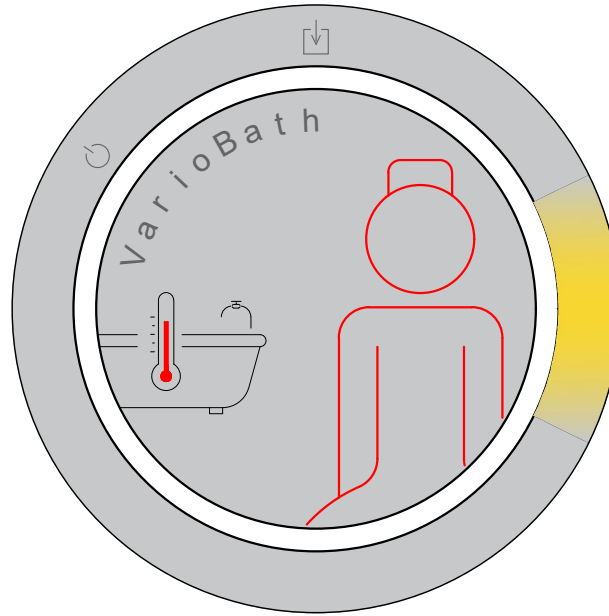

Rot  
zu heiß  
39,0° oder höher  
Funkauslösung

Gelb  
zu kalt  
35,9° oder niedriger

Grün  
optimal  
36,0° bis 38,9°