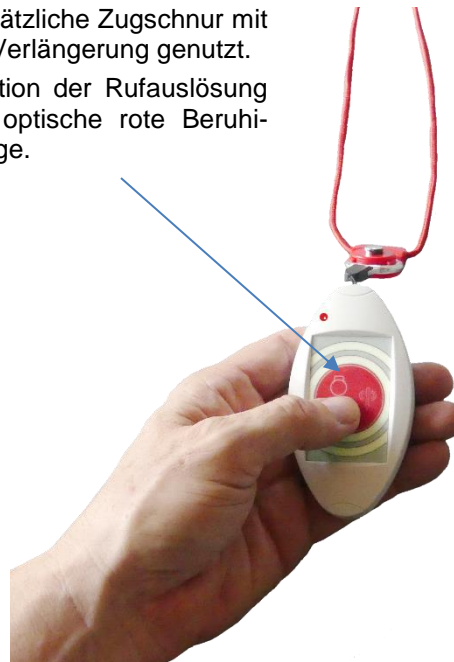

Der universelle barrierefreie Funk-Zugtaster

VarioStretch

Der universell einsetzbare kabellose Ruf- und/oder Zugtaster

Einsetzbar entweder als normaler „Birntaster“ oder als Zugtaster, z.B. befestigt an einem Bettgalgen oder dem Bettgeländer.

Eingesetzt als Zugtaster entweder am **VarioStretch** ziehen oder es wird die zusätzliche Zugschnur mit Knebel als Verlängerung genutzt.

Als Information der Rufauslösung blinkt eine optische rote Beruhigungsanzeige.

Als „Birntaster“ eingesetzt wird die rote Auslösefläche am **VarioStretch** gedrückt. Ein Beruhigungslicht blinkt.

Der Ruf wird zuverlässig an jeden **VARIOREC®** Funkempfänger der gleichen Frequenz und damit an die Schwesternrufanlage oder anderweitig weitergegeben.

Nützliche Eigenschaften:

Je nach Einsatz des **VarioStretch** kann er mit Umhängeband (links) oder mit der Öse (rechts) befestigt werden.

Bei Bedarf wird die Zugschnur von unten in den **VarioStretch** eingeführt, bis sie einrastet.