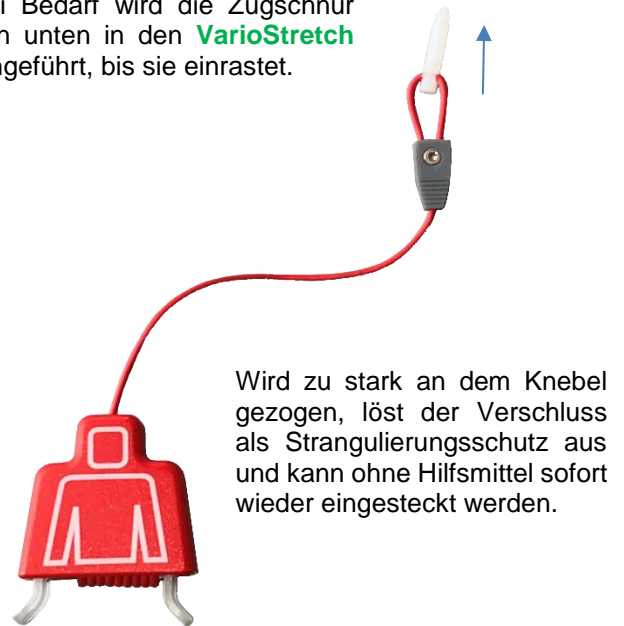

Der universelle barrierefreie Funk-Zugtaster

VarioStretch

Der universell einsetzbare kabellose Ruf- und/oder Zugtaster

Einsetzbar entweder als normaler „Birntaster“ oder als Zugtaster, z.B. befestigt an einem Bettgalgen oder dem Bettgeländer.

Als „Birntaster“ eingesetzt wird die rote Auslösefläche am **VarioStretch** gedrückt. Ein Beruhigungslicht blinkt.

Der Ruf wird zuverlässig an jeden **VARIOREC®** Funkempfänger der gleichen Frequenz und damit an die Schwesternrufanlage oder anderweitig weitergegeben.

Nützliche Eigenschaften:

Je nach Einsatz des **VarioStretch** kann er mit Umhängeband (links) oder mit der Öse (rechts) befestigt werden.

Bei Bedarf wird die Zugschnur von unten in den **VarioStretch** eingeführt, bis sie einrastet.

Zur Längenanpassung der roten Zusatzschnur auf die jeweilige Situation ist im Knebel ein praktischer patentierter Aufrollmechanismus untergebracht.

Wird zu stark an dem Knebel gezogen, löst der Verschluss als Strangulierungsschutz aus und kann ohne Hilfsmittel sofort wieder eingesteckt werden.