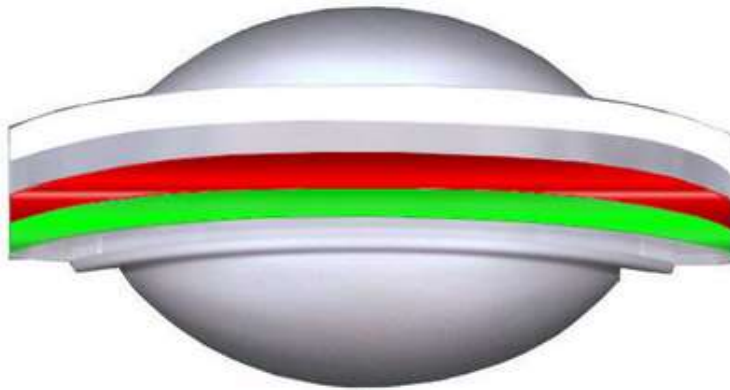

Orion LED Acryl-Signalleuchte

Eine elegante Acryl-Signalleuchte in optisch sehr ansprechendem Design mit highgrade LED-Anzeigen, die gem. DIN/VDE 0834 180° durchgängig sichtbar sind.
Betriebsspannung 24V DC.

Die Orion Signalleuchte kann sowohl Aufputz wie auf diversen Unterputzdosen oder 55er Schalterdosen montiert werden.

Bildbeispiel: 3farbige Signalleuchte in den Farben weiß, rot, grün
Zertifiziert nach DIN/VDE 0834-1

Abmessungen Orion Signalleuchte:
138 x 73 x 45 mm (BxHxT)±10%

Die Orion Signalleuchte ist ein- bis fünffarbig erhältlich:

einfarbig
grün

zweifarbig
rot/grün

dreifarbig
weiß/rot/grün

vierfarbig
weiß/rot/grün/gelb

fünffarbig
weiß/rot/grün/gelb/
orange

Weitere Farbvarianten sowie Lampen in anderen Spannungsausführungen auf Anfrage.